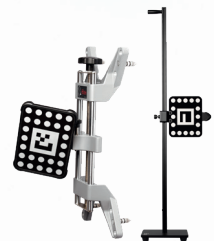

RADKRALLEN MIT REFLEKTORSPIEGEL

4 Radkrallen zur optischen Ausrichtung und zur Überprüfung der Achsgeometrie

MAXISYSADAS.COM • MAXITPMS.COM • AUTEL.EU
SALESOFFICE.EU@AUTEL.COM • SUPPORT.EU@AUTEL.COM

© 2020 Autel Intelligent Technology Europe, All Rights Reserved

Follow Us @AutelEurope
f t i y

AUTEL®