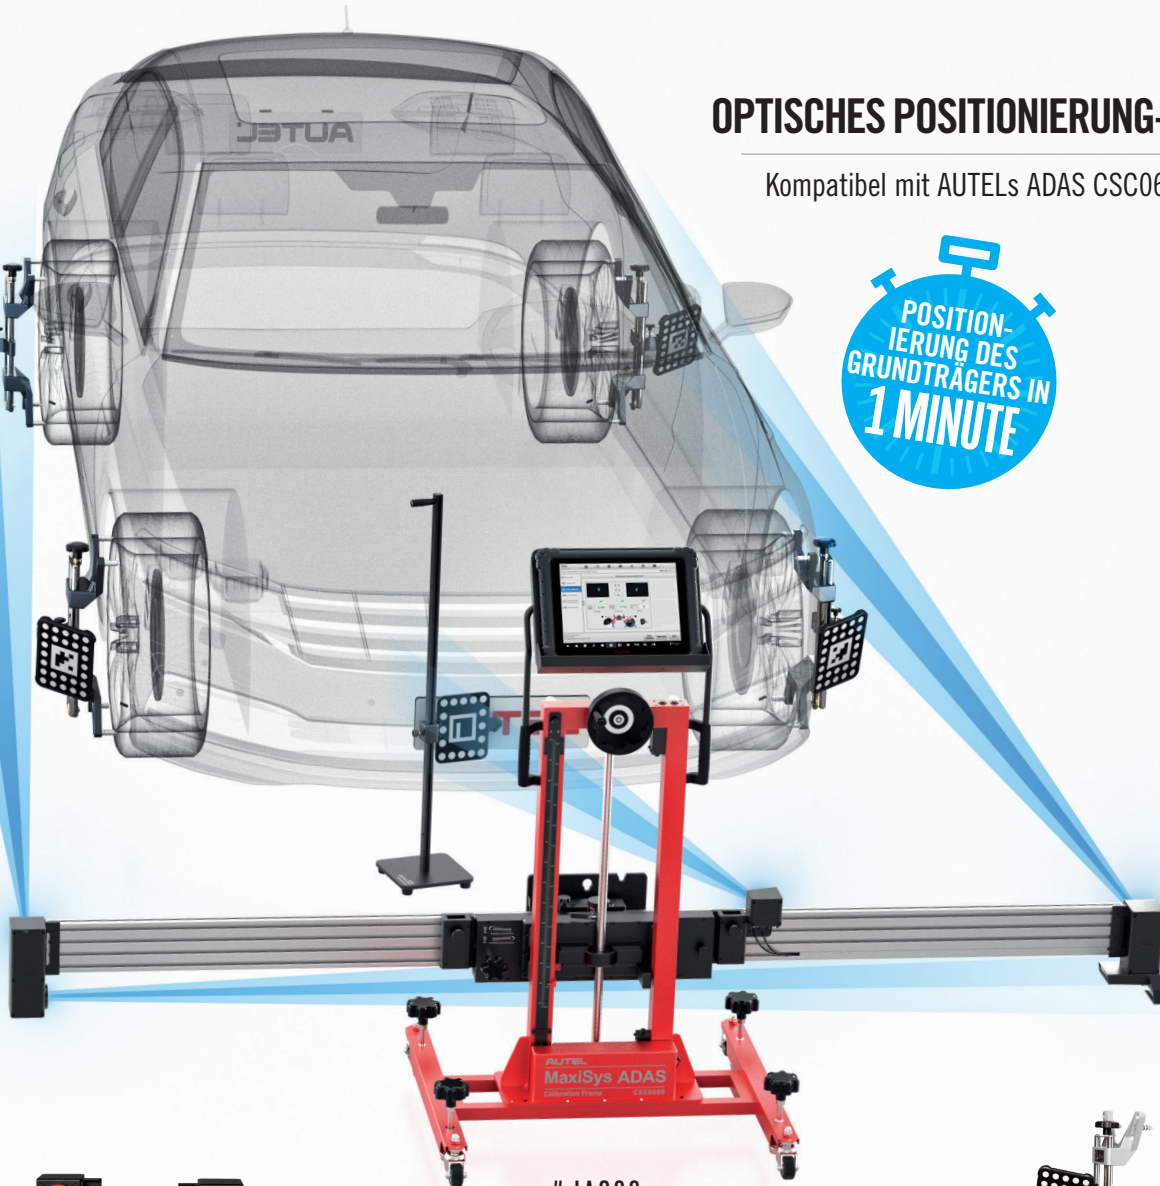

## OPTISCHES POSITIONIERUNG-SYSTEM

Kompatibel mit AUTELs ADAS CSC0600

POSITIONIERUNG DES  
GRUNDTRÄGERS IN  
1 MINUTE

### 6 HD-KAMERAS

3D optische Erkennung für genauere Messung